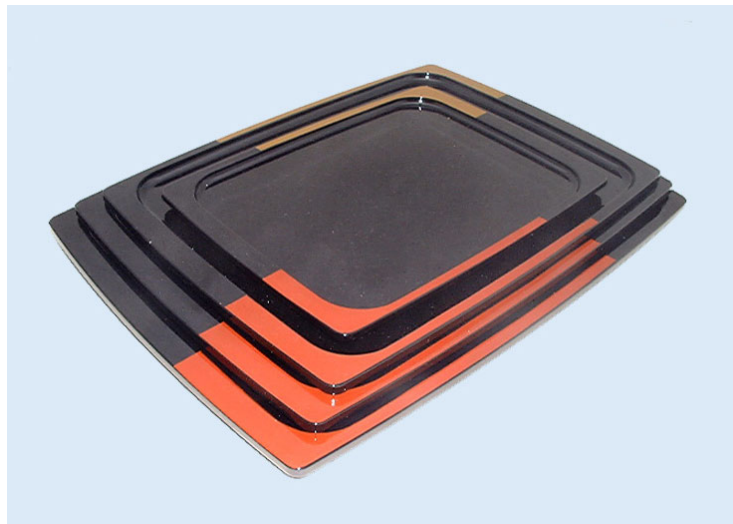

新商品

器の里

■ ABS樹脂

# 胴張盆シリーズ

P8-1 八角箸立 クリーム  
Φ88×h130 ¥1.150

P8-2 八角箸立 黒天朱  
Φ88×h130 ¥1.150

P8-3 八角箸立 うるみ  
Φ88×h130 ¥1.150

P8-4 10.0 胴張盆 黒ライン  
ソフトハード

300×220×h14 ¥1.300

P8-6 14.0 胴張盆 黒ライン  
ソフトハード

420×307×h18 ¥3.000

P8-5 13.0 胴張盆 黒ライン  
ソフトハード

390×285×h17 ¥2.600

P8-7 15.0 胴張盆 黒ライン  
ソフトハード

450×330×h19 ¥3.600

すべりにくく  
キズが付きにくい!

P8-8 10.0 胴張盆 溜ライン  
ソフトハード

300×220×h14 ¥1.450

P8-9 13.0 胴張盆 溜ライン  
ソフトハード