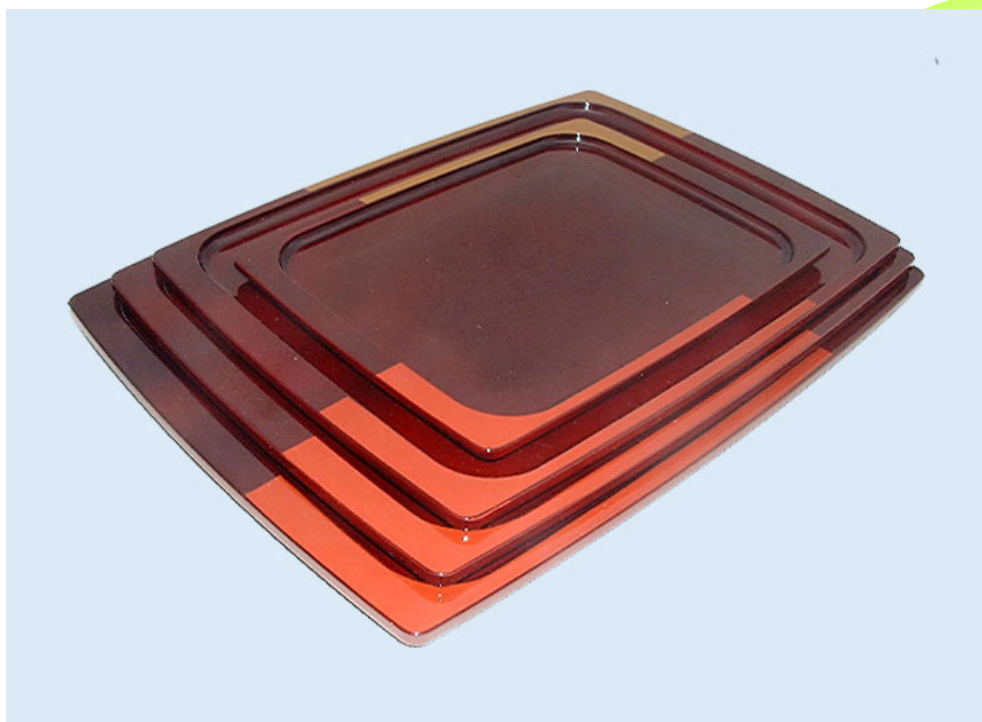

新商品

器の里

■ ABS樹脂

# 胴張盆シリーズ

P8-1 八角箸立 クリーム  
Φ88×h130 ¥1.150

P8-2 八角箸立 黒天朱  
Φ88×h130 ¥1.150

P8-3 八角箸立 うるみ  
Φ88×h130 ¥1.150

P8-4 10.0 胴張盆 黒ライン  
ソフトハード

300×220×h14 ¥1.300

P8-6 14.0 胴張盆 黒ライン  
ソフトハード

420×307×h18 ¥3.000

P8-5 13.0 胴張盆 黒ライン  
ソフトハード

390×285×h17 ¥2.600

P8-7 15.0 胴張盆 黒ライン  
ソフトハード

450×330×h19 ¥3.600

すべりにくく  
キズが付きにくい!

P8-8 10.0 胴張盆 溜ライン  
ソフトハード

300×220×h14 ¥1.450

P8-9 13.0 胴張盆 溜ライン  
ソフトハード